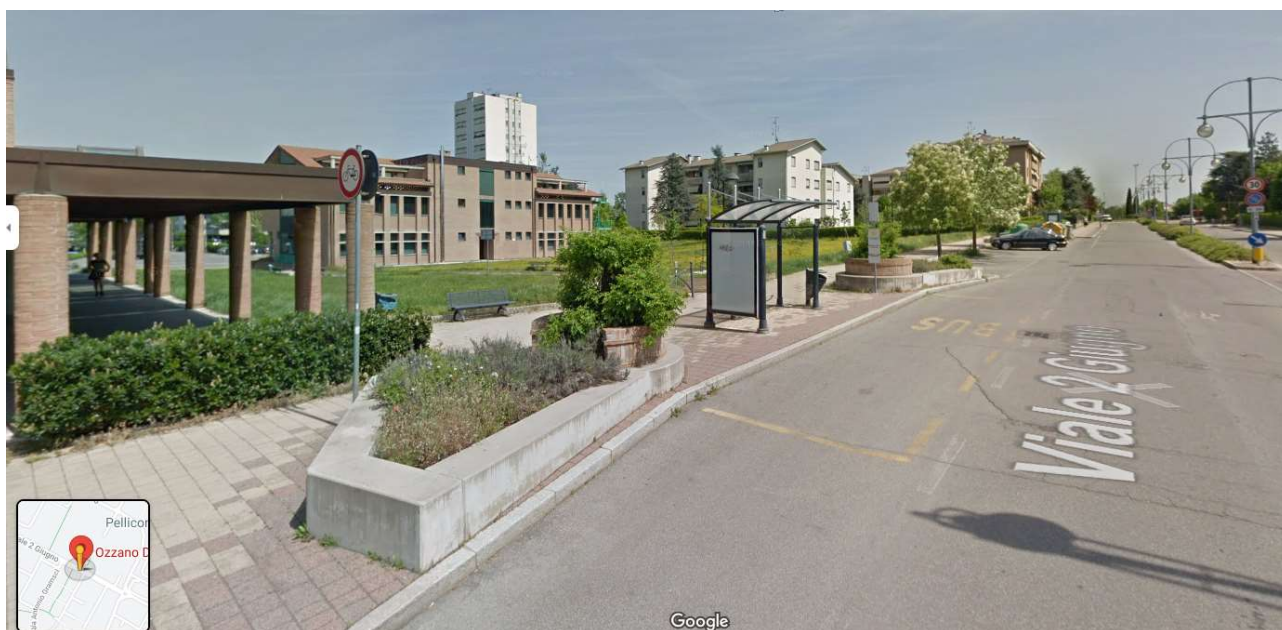

Oltre alla scuola Panzacchi i lavori di demolizione e ricostruzione interesseranno anche l'edificio della palestra pertanto per effettuare l'attività sportiva i ragazzi utilizzeranno sia le palestre delle scuole primarie Ciari e Minghetti sia gli altri impianti sportivi presenti sul territorio quali il Circolo Tennis (Via E. Mattei, 6) e il Palazzetto dello Sport Pala-Arti Grafiche Reggiani (Viale 2 Giugno, 3).

A fronte delle nuove esigenze organizzative il Servizio Scuola ha apportato alcune modifiche agli itinerari del servizio di trasporto scolastico in vigore così come di seguito specificato:

1) NUOVO PUNTO DI RACCOLTA PANZACCHI

Per il carico/scarico dei ragazzi della scuola Panzacchi TPER ha rilasciato parere favorevole all'utilizzo della fermata della Linea 90 di Viale 2 giugno in direzione Bologna (lato Chiesa di Sant'Ambrogio) come da foto. In questo modo i ragazzi potranno avere una fermata in prossimità del Palazzo della Cultura senza andare a modificare la viabilità di Viale e Piazza Allende che manterranno la propria funzione di parcheggio e sede del mercato settimanale.

FERMATA TPER - LINEA 90 - DIREZIONE BOLOGNA

2) EDUCAZIONE FISICA E TERMINE LEZIONI

Al fine di permettere ai ragazzi della scuola Panzacchi che al termine dell'orario delle lezioni si troveranno presso la scuola Minghetti, il Palazzetto dello Sport o il Circolo Tennis di fruire di punti di raccolta dedicati senza la necessità di rientro presso la sede scolastica principale è stata potenziato il servizio scuolabus presso le scuole Minghetti ed è stata istituita una fermata presso il parcheggio (raccolta interna alla strada) del Palazzetto dello Sport. Si specifica che nella giornata del mercoledì, per i ragazzi che si recheranno al Tennis Club di Via Mattei, il punto di raccolta di riferimento è quello presso il Palazzetto dello Sport.